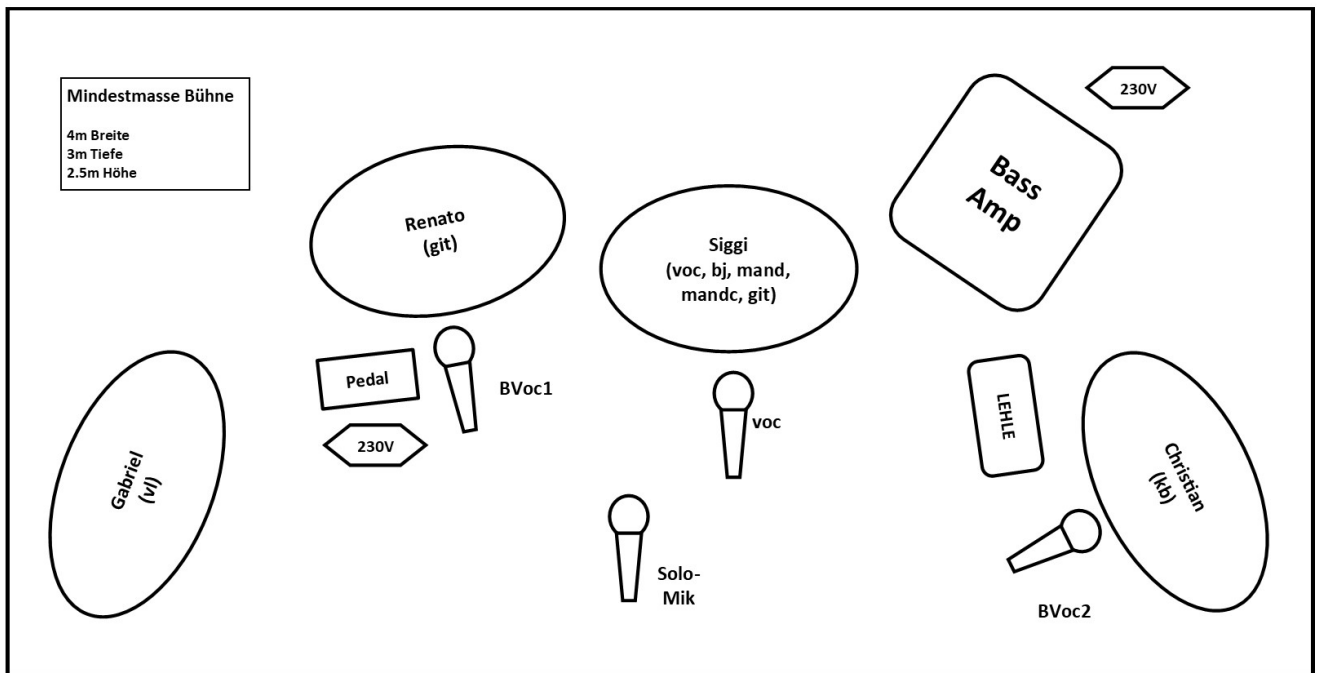

Tech Rider Blue Acoustic Flavour

Version: 24.12.19

Bühnenplan

Blue Acoustic Flavour:
Technik-Kontakt:

Sigggi Strack
Christian Lienhard

+41 (0)79 667 92 83
+41 (0)78 795 93 94

sigggi.strack@bluemail.ch
chlienhard@sunrise.ch